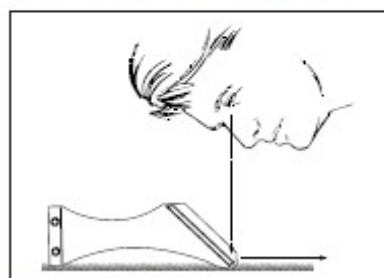

TORO ターフエバリュエーター (刈高ゲージ)

VIEWPOINT ONE: Close-up grid line view

VIEWPOINT TWO: Large, expanded view

2つの見方、近接(上)、広範囲(下)

ポビング

刈高さミスマッチ

下刃の摩耗異常

キット内容：ゲージ、ケース、使用説明書