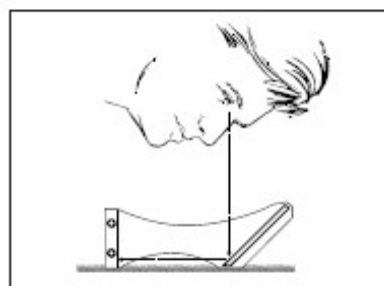

TORO ターフエバリュエーター (刈高ゲージ)

VIEWPOINT ONE: Close-up grid line view

VIEWPOINT TWO: Large, expanded view

2つの見方、近接(上)、広範囲(下)

ポビング

刈高さミスマッチ

下刃の摩耗異常

キット内容：ゲージ、ケース、使用説明書